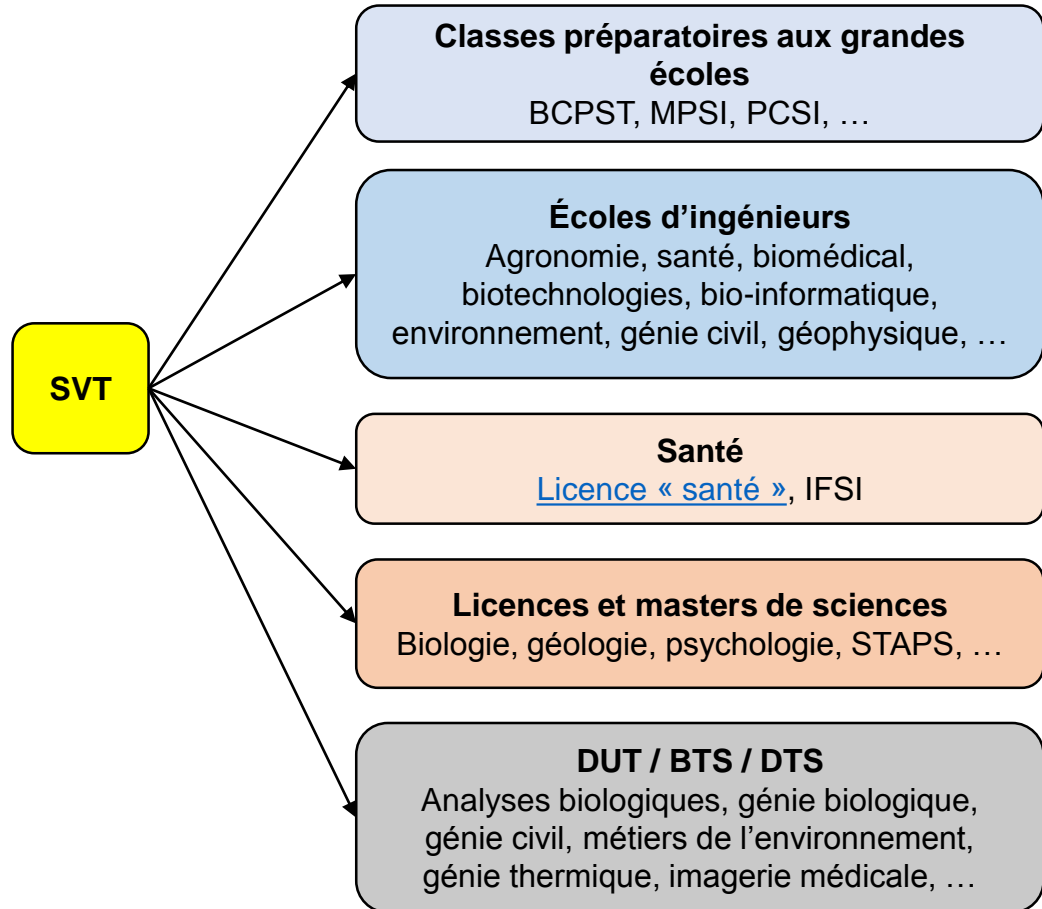

La spécialité SVT en première – 4 heures

Sciences de la Vie et de la Terre

La Terre, la vie et l'organisation du vivant

- ▶ Transmission, variation et expression du patrimoine génétique
- ▶ La dynamique interne de la Terre

Sciences de la Vie et de la Terre

La Terre, la vie et l'organisation du vivant

- ▶ Génétique et évolution
- ▶ À la recherche du passé géologique de notre planète

Enjeux planétaires contemporains

- ▶ De la plante sauvage à la plante domestiquée
- ▶ Les climats de la Terre : comprendre le passé pour agir aujourd'hui et demain

Corps humain et santé

- ▶ Comportements, mouvement et système nerveux
- ▶ Produire le mouvement
- ▶ Comportement et stress

Une science expérimentale qui s'intéresse aux enjeux du monde contemporain

Choisir les SVT : pour faire quoi après le bac ? Une poursuite d'étude dans des domaines variés

EN PREMIÈRE

EN TERMINALE

ÉTUDES - MÉTIERS

QUELLES SPÉCIALITÉS POUR QUELS DÉBOUCHÉS ?